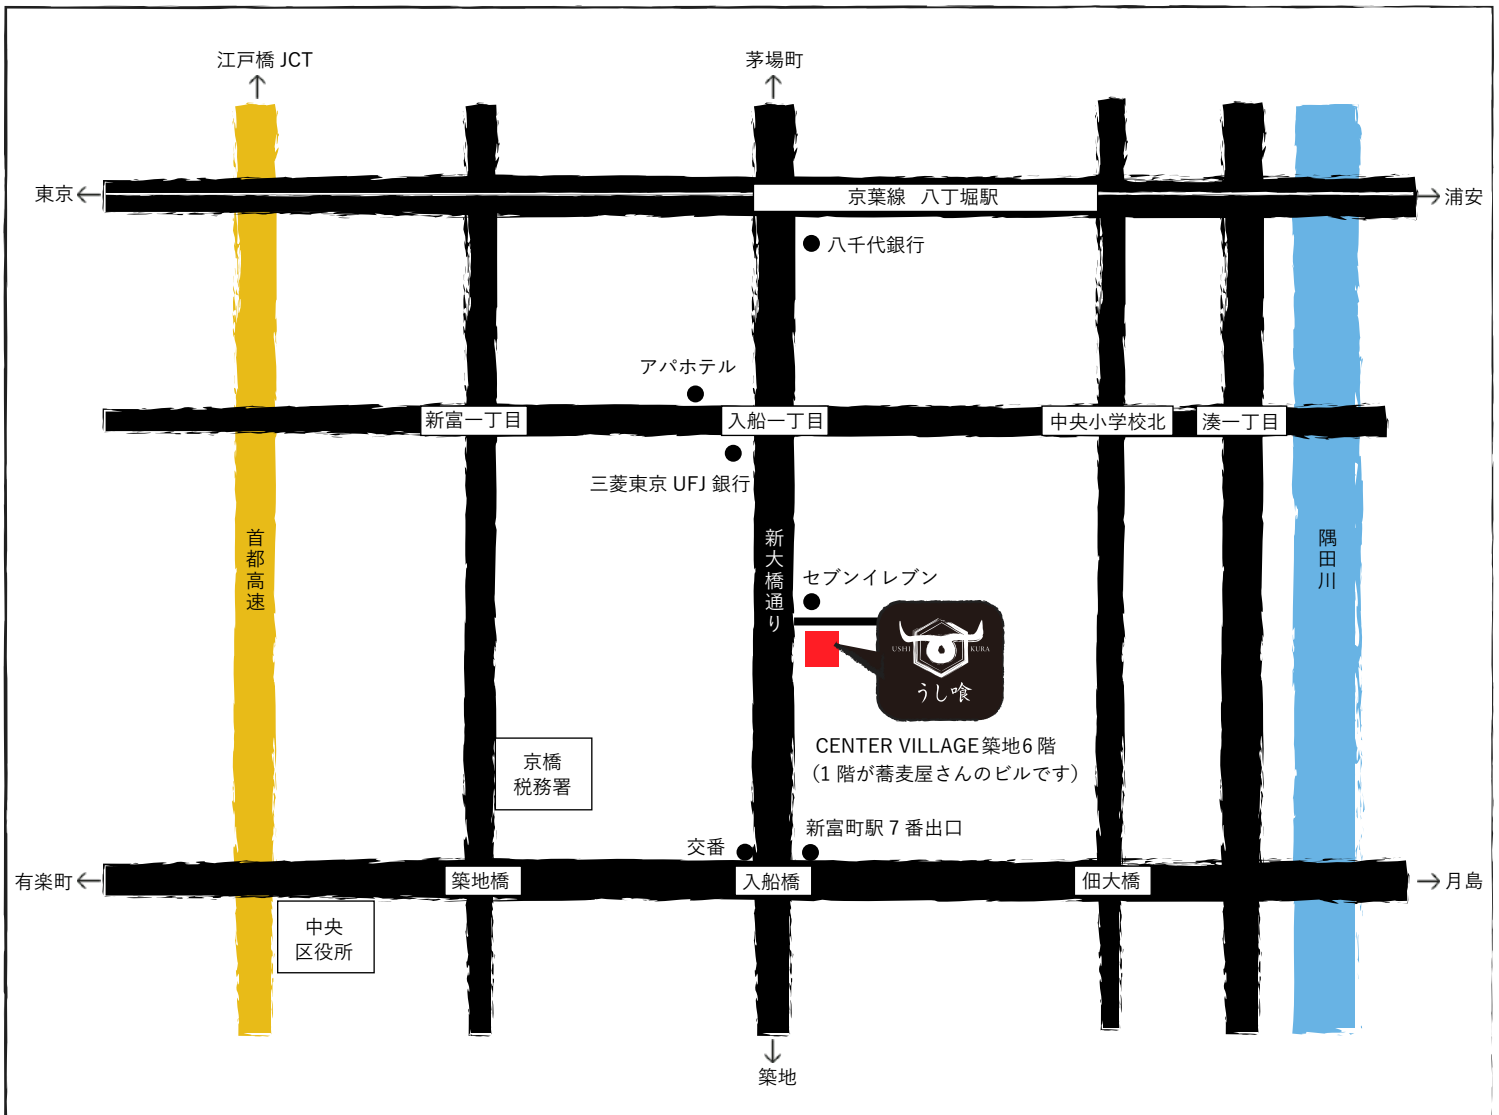

USHI

KURA

アクセス

JR京葉線・東京メトロ八丁堀駅より徒歩4分
有楽町線新富町駅 7番出口より徒歩2分
日比谷線築地駅 4番出口より徒歩7分

Googleマップ

〒104-0042

東京都中央区入船3-1-13 CENTER VILLAGE築地6階

電話 03-6222-8629

営業時間 17:30~25:00 定休日 日曜、第1・第3土曜日(祝日不定休)

<http://ushikura.jp>